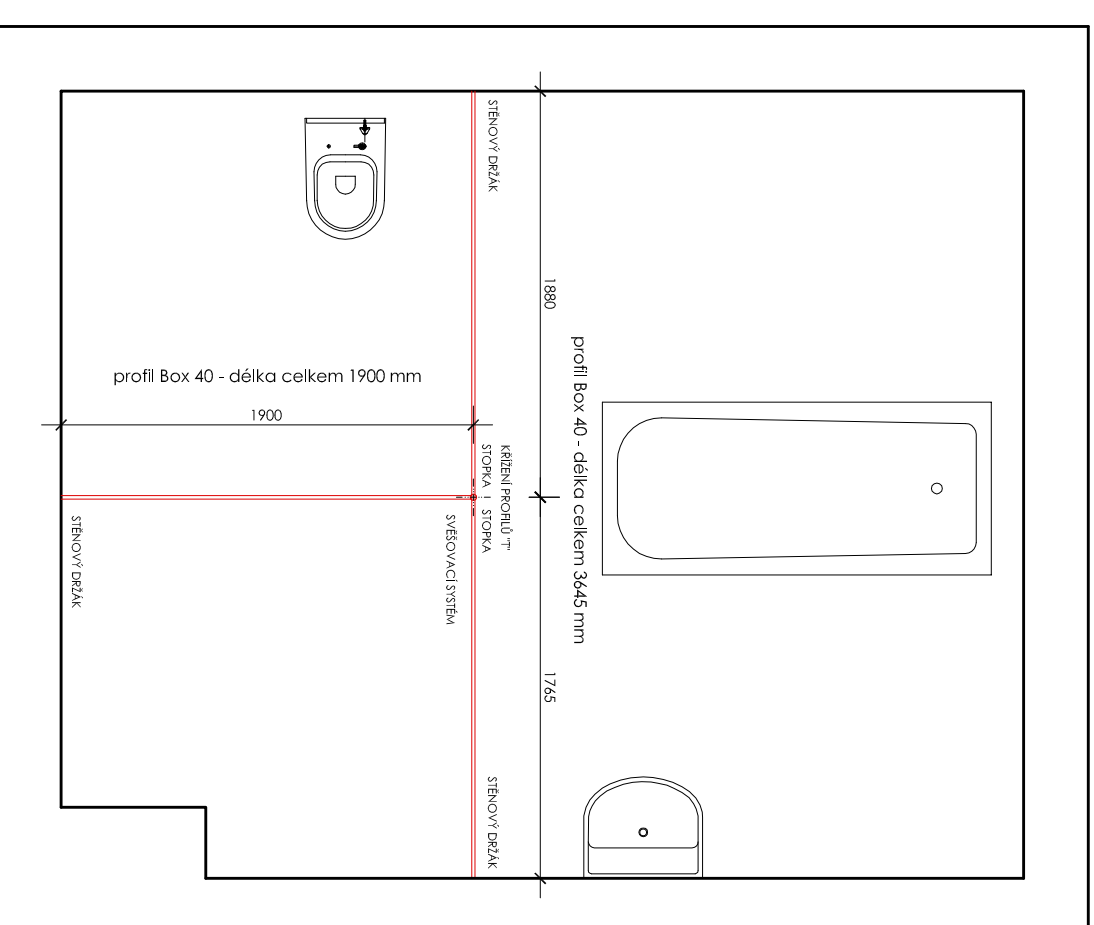

SESTAVA 3C

TECHNICKÝ NÁKRES

		SESTAVA 3C	
VÝROBEK	MJ	POČET V 1 SESTAVĚ	2.NP
HLAVNÍ PROFIL bílá (m)	m	5,545	5,545
JEZDEC S HÁČKEM (rozeť háčků cca 11 cm)	ks	50	50
STOPKA	ks	2	2
KONCOVKA bílá	ks		
STĚNOVÝ DRŽÁK bílý	ks	3	3
KŘÍŽENÍ PROFILŮ ("+")	ks		
KŘÍŽENÍ PROFILŮ ("T")	ks	1	1
STROPNÍ DRŽÁK bílý	ks	1	1
SVĚŠOVACÍ TYČKA bílá 1m	ks	1	1
DRŽÁK TYČKY bílý	ks	1	1
POČET SESTAV CELKEM			1

kolejnice:
profil Box 40 včetně doplňků

závěs:
výšky 2500 mm, materiál 100% PEVA, barva bílá

SESTAVA 3C	
ČÍSLO MÍSTNOSTI	
2.NP	2.58

40 Kolejnice pro přeprávoání místnosti Barvy kolejnice BL - bílá, skladem SA - stříbrná anodizovaná, na dotaz bez příplatku Další barvy dle RAL po dohodě na zakázku	KOLEJNICE		KONCOVKA		STĚNOVÝ DRŽÁK		KŘÍŽENÍ +		KŘÍŽENÍ T		SVĚŠOVACÍ TYČKA		JEZDEC S HÁČKEM		STOPKA