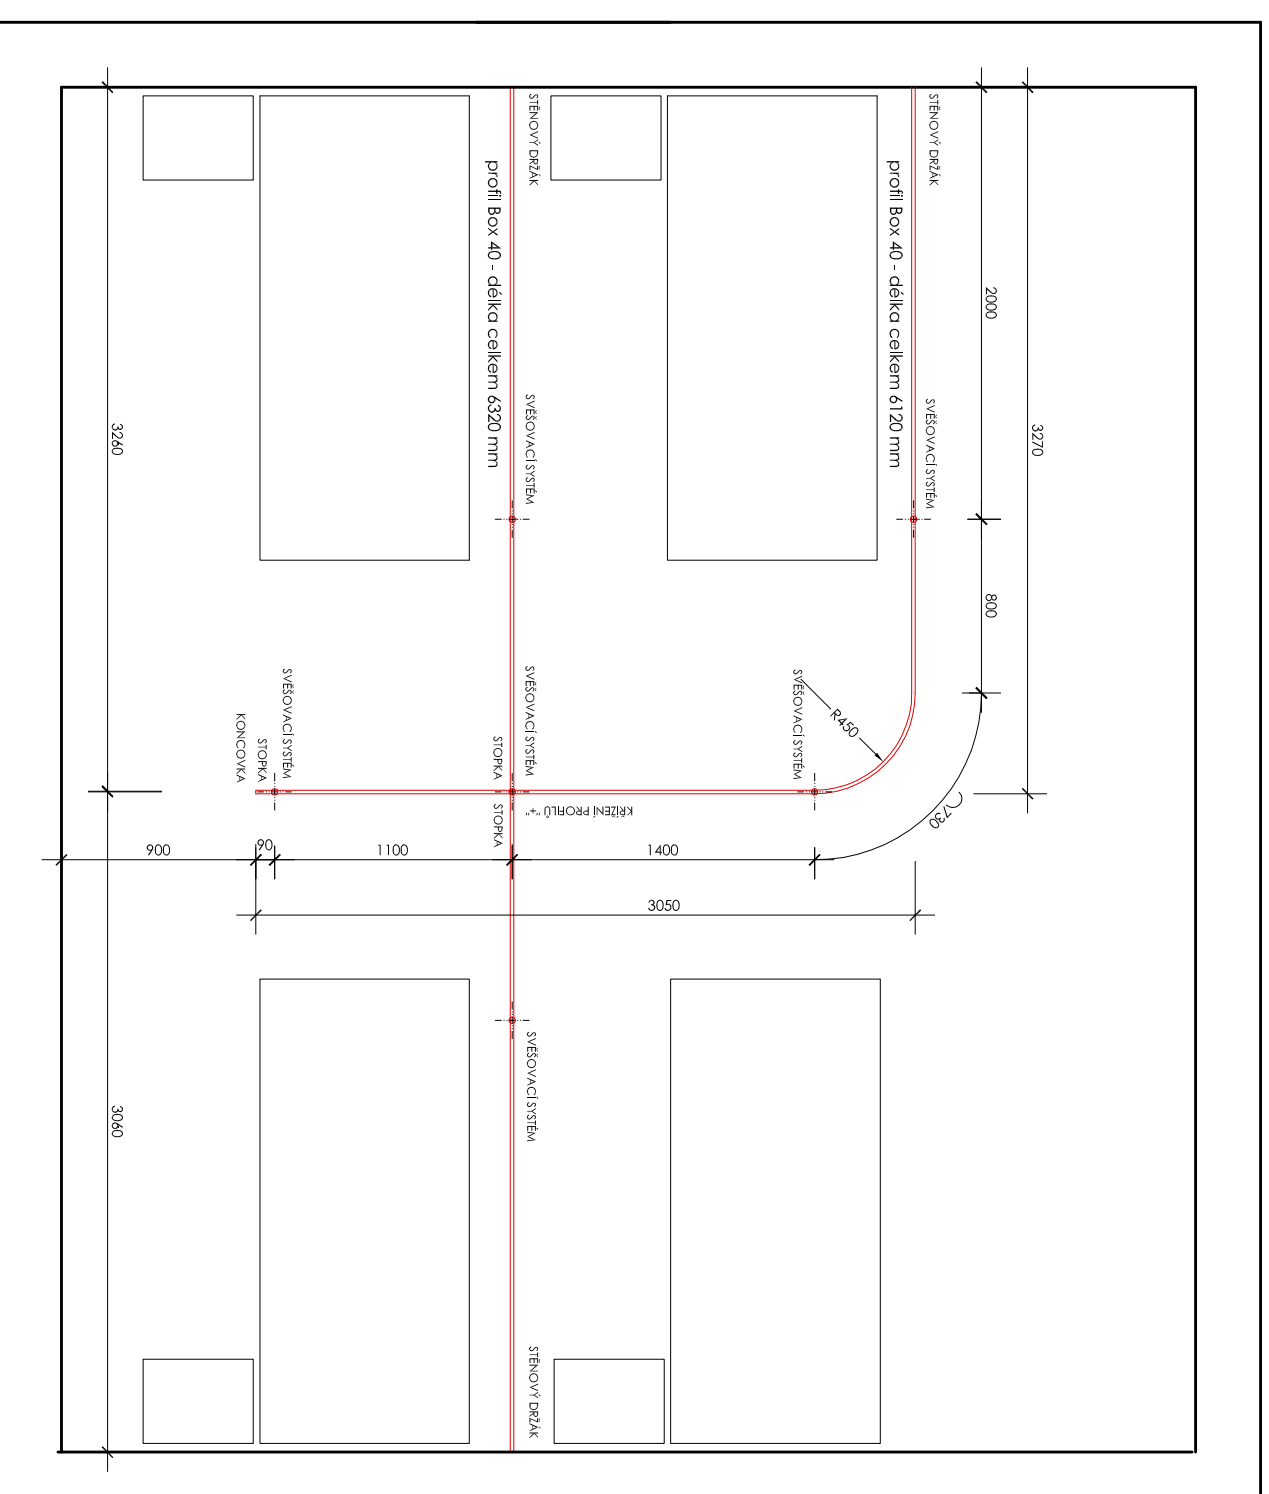

JEZDEC S HÁČKEM

STOPKA

SESTAVA 2

TECHNICKÝ NÁKRES

SESTAVA 2					
VÝROBEK	MJ	POČET V 1 SESTAVĚ	1.PP	2.NP	3.NP
Hlavní profil bílá (m)	m	12,44	12,44	24,88	37,32
JEZDEC S HÁČKEM (rozečť háčků cca 11 cm)	ks	112	112	224	336
STOPKA	ks	3	3	6	9
KONCOVKA bílá	ks	1	1	2	3
STĚNOVÝ DRŽÁK bílý	ks	3	3	6	9
KŘÍŽENÍ PROFILŮ ("+")	ks	1	1	2	3
KŘÍŽENÍ PROFILŮ ("T")	ks				
STROPNÍ DRŽÁK bílý	ks	6	6	12	18
SVĚŠOVACÍ TYČKA bílá 1m	ks	6	6	12	18
DRŽÁK TYČKY bílý	ks	6	6	12	18
POČET SESTAV CELKEM			1	2	3

SESTAVA 2			
ČÍSLO MÍSTNOSTI			
1.PP	2.NP	3.NP	
0,64	2,85	3,19	
	2,90	3,33	

kolejnice:
profil Box 40 včetně doplňků

Závěs:
výšky 2500 mm, materiál 100% polyester,
barva bílá

KOLEJNICE

KONCOVKA

STĚNOVÝ DRŽÁK