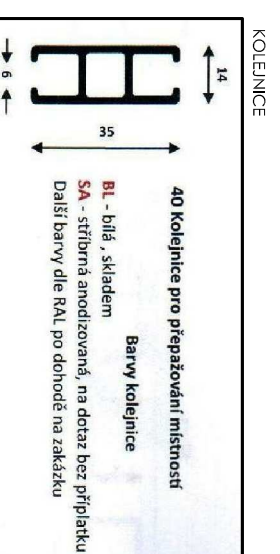

KONCOVKA

SESTAVA 3A		
ČÍSLO MÍSTNOSTI		
1.PP	2.NP	3.NP
0,95	2,67	3,40

KOLEJNICE