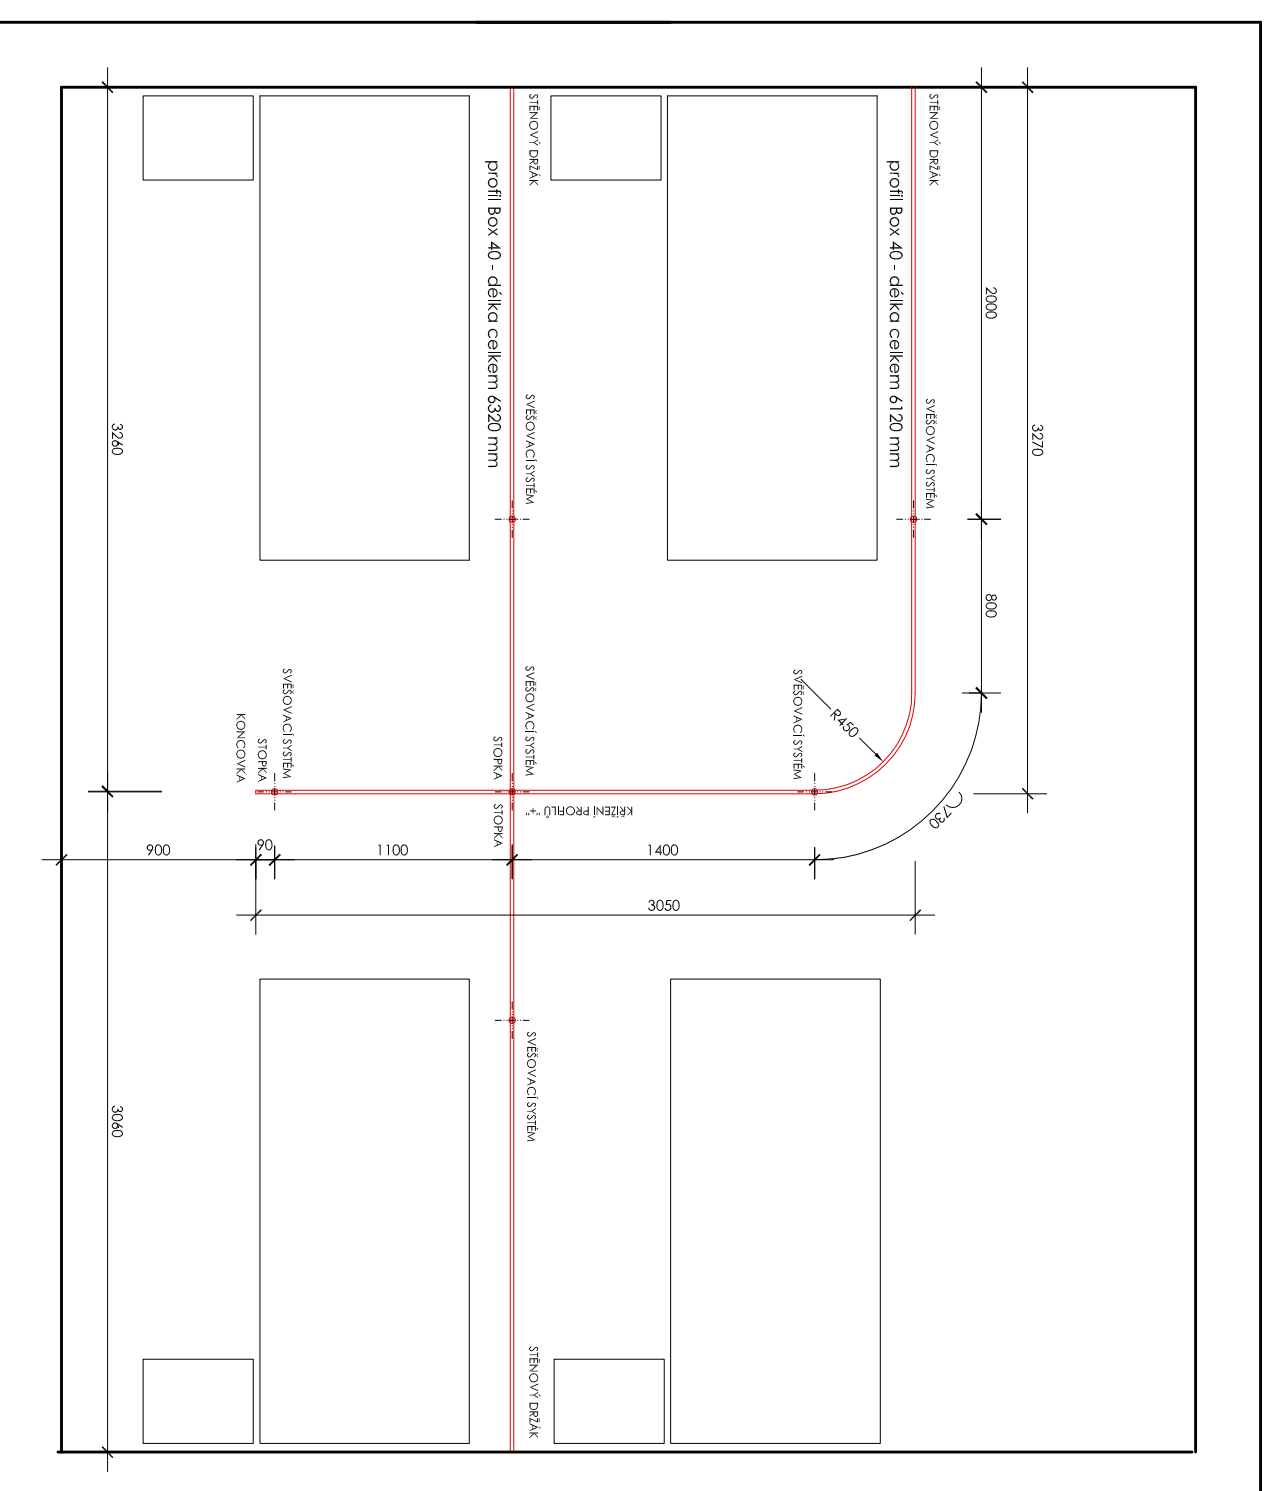

JEZDEC S HÁČKEM

STOPKA

SESTAVA 2

TECHNICKÝ NÁKRES

SESTAVA 2					
VÝROBEK	MJ	POČET V 1 SESTAVĚ	1.PP	2.NP	3.NP
Hlavní profil bílá (m)	m	12,44	12,44	24,88	37,32
JEZDEC S HÁČKEM (rozečť háčků cca 11 cm)	ks	112	112	224	336
STOPKA	ks	3	3	6	9
KONCOVKA bílá	ks	1	1	2	3
STĚNOVÝ DRŽÁK bílý	ks	3	3	6	9
KŘÍŽENÍ PROFILŮ ("+")	ks	1	1	2	3
KŘÍŽENÍ PROFILŮ ("T")	ks				
STROPNÍ DRŽÁK bílý	ks	6	6	12	18
SVĚŠOVACÍ TYČKA bílá 1m	ks	6	6	12	18
DRŽÁK TYČKY bílý	ks	6	6	12	18
POČET SESTAV CELKEM			1	2	3

SESTAVA 2			
ČÍSLO MÍSTNOSTI			
1.PP	2.NP	3.NP	
0,64	2,85	3,19	
	2,90	3,33	

kolejnice:
profil Box 40 včetně doplňků

Závěs:
výšky 2500 mm, materiál 100% polyester,
barva bílá

KOLEJNICE

KONCOVKA

STĚNOVÝ DRŽÁK