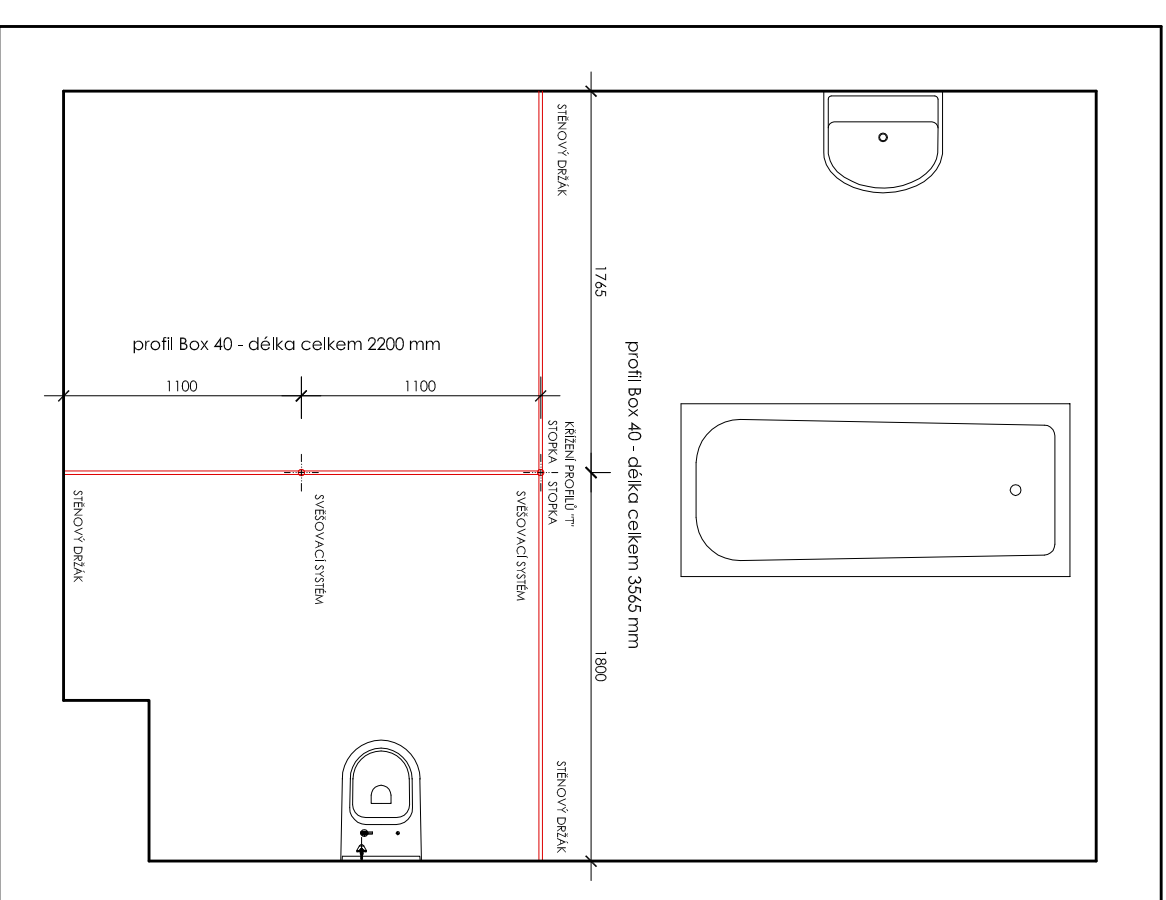

SESTAVA 2			
ČÍSLO MÍSTNOSTI			
1.PP	2.NP	3.NP	
0,64	2,85	3,19	
	2,90	3,33	

kolejnice:
profil Box 40 včetně doplňků

Závěs:
výšky 2500 mm, materiál 100% polyester,
barva bílá

KOLEJNICE

KONCOVKA

STĚNOVÝ DRŽÁK

kolejnice:
profil Box 40 včetně doplňků

závės:
výšky 2500 mm, materiál 100% PEVA,
barva bílá

SESTAVA 3A		
ČÍSLO MÍSTNOSTI		
1.PP	2.NP	3.NP
0,95	2,67	3,40

KOLEJNICE

KONCOVKA

STĚNOVÝ DRŽÁK

KŘÍŽENÍ +

KŘÍŽENÍ T

SVĚŠOVACÍ TYČKA

JEZDEC S HÁČKEM

STOPKA

SESTAVA 3B

TECHNICKÝ NÁKRES

		SESTAVA 3B			
VÝROBEK	MJ	POČET V 1 SESTAVĚ	1.PP	2.NP	3.NP
HLAVNÍ PROFIL bílá (m)	m	5,765	5,765	5,765	5,765
JEZDEC S HÁČKEM (rozeč háčků cca 11 cm)	ks	52	52	52	52
STOPKA	ks	2	2	2	2
KONCOVKA bílá	ks				
STĚNOVÝ DRŽÁK bílý	ks	3	3	3	3
KŘÍŽENÍ PROFILŮ ("++")	ks				
KŘÍŽENÍ PROFILŮ ("T")	ks	1	1	1	1
STROPNÍ DRŽÁK bílý	ks	2	2	2	2
SVĚŠOVACÍ TYČKA bílá 1m	ks	2	2	2	2
DRŽÁK TYČKY bílý	ks	2	2	2	2
POČET SESTAV CELKEM		1	1	1	1

kolejnice:
profil Box 40 včetně doplňků
závěs:
výšky 2500 mm, materiál 100% PEVA,
barva bílá

SESTAVA 3B		
ČÍSLO MÍSTNOSTI		
1.PP	2.NP	3.NP
0.134	2.147	3.99

SESTAVA 3C

TECHNICKÝ NÁKRES

		SESTAVA 3C	
VÝROBEK	MJ	POČET V 1 SESTAVĚ	2.NP
HLAVNÍ PROFIL bílá (m)	m	5,545	5,545
JEZDEC S HÁČKEM (rozeť háčků cca 11 cm)	ks	50	50
STOPKA	ks	2	2
KONCOVKA bílá	ks		
STĚNOVÝ DRŽÁK bílý	ks	3	3
KŘÍŽENÍ PROFILŮ ("+")	ks		
KŘÍŽENÍ PROFILŮ ("T")	ks	1	1
STROPNÍ DRŽÁK bílý	ks	1	1
SVĚŠOVACÍ TYČKA bílá 1m	ks	1	1
DRŽÁK TYČKY bílý	ks	1	1
POČET SESTAV CELKEM			1