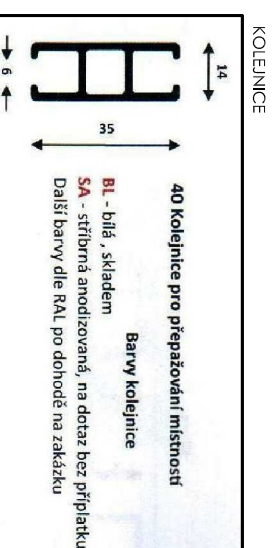

SESTAVA 1

TECHNICKÝ NÁKRES

SESTAVA 1			
ČÍSLO MÍSTNOSTI			
1. NP	2. NP	3. NP	
0.24	2.01	3.01	
0.25	2.02	3.02	
0.29	2.06	3.10	
0.34	2.07	3.11	
0.35	2.11	3.12	
0.39	2.12	3.37	
0.40	2.16	3.38	
0.44	2.27	3.51	
0.45	2.31	3.52	
0.68	2.32	3.56	
0.69	2.42	3.57	
0.73	2.43	3.61	
0.74	2.47	3.62	
0.78	2.48	3.67	
0.79	2.80	3.68	
0.83	2.81	3.73	
0.84	2.94	3.74	
0.145	2.95	3.79	
0.146	2.99	3.80	
0.150	2.100	3.85	
0.151	2.104	3.86	
	2.105	3.91	
	2.109	3.92	
	2.110	3.111	
	2.129	3.112	
	2.133	3.116	
	2.134	3.117	
	2.140		

SESTAVA 1					
VÝROBEK	MJ	POČET V 1 SESTAVĚ	1.NP	2.NP	3.NP
HLAVNÍ PROFIL bílá (m)	m	4,67	98,07	130,76	121,42
JEZDEC S HÁČKEM (rozteč háčků cca 11 cm)	ks	41	861	1148	1066
STOPKA	ks	1	21	28	26
KONCOVKA bílá	ks	1	21	28	26
STĚNOVÝ DRŽÁK bílý	ks	1	21	28	26
KŘÍŽENÍ PROFILŮ ("+")	ks				
KŘÍŽENÍ PROFILŮ ("T")	ks				
STROPNÍ DRŽÁK bílý	ks	2	42	56	52
SVĚŠOVACÍ TYČKA bílá 1m	ks	2	42	56	52
DRŽÁK TYČKY bílý	ks	2	42	56	52
POČET SESTAV CELKEM			21	28	26

kolejnice:
profil Box 40 včetně doplňků

závěs:
výšky 2500 mm, materiál 100% polyester,
barva bílá

KOLEJNICE

KONCOVKA