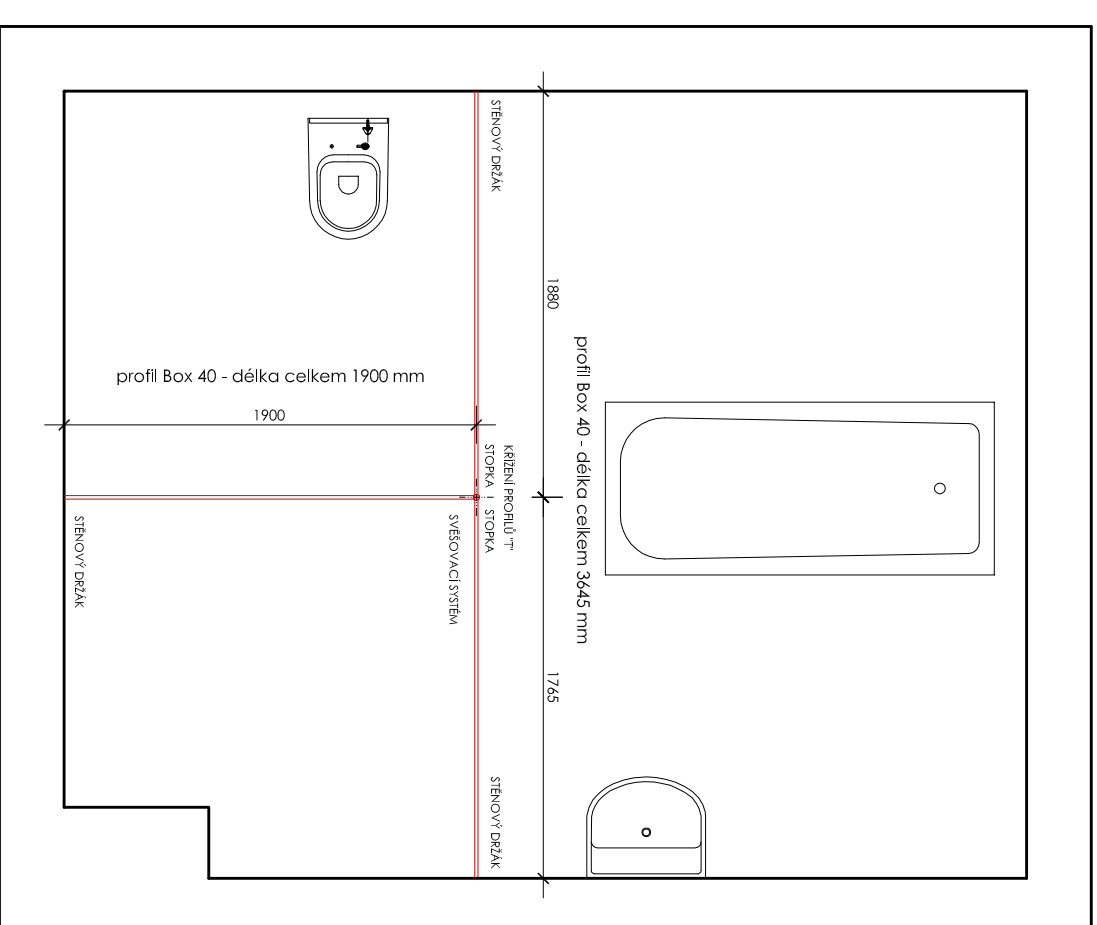

SESTAVA 3C

TECHNICKÝ NÁKRES

		SESTAVA 3C	
VÝROBEK	MJ	POČET V 1 SESTAVĚ	2.NP
HLAVNÍ PROFIL bílá (m)	m	5,545	5,545
JEZDEC S HÁČKEM (rozeť háčků cca 11 cm)	ks	50	50
STOPKA	ks	2	2
KONCOVKA bílá	ks		
STĚNOVÝ DRŽÁK bílý	ks	3	3
KŘÍŽENÍ PROFILŮ ("+")	ks		
KŘÍŽENÍ PROFILŮ ("T")	ks	1	1
STROPNÍ DRŽÁK bílý	ks	1	1
SVĚŠOVACÍ TYČKA bílá 1m	ks	1	1
DRŽÁK TYČKY bílý	ks	1	1
POČET SESTAV CELKEM			1

kolejnice:
profil Box 40 včetně doplňků

závěs:
výšky 2500 mm, materiál 100% PEVA, barva bílá

KOLEJNICE 40 Kolejnice pro přepážování místností Barvy kolejnice BL - bílá, skladem SA - stříbrná anodizovaná, na dotaz bez příplatku Další barvy dle RAL po dohodě na zakázku	KONCOVKA	STĚNOVÝ DRŽÁK	KŘÍŽENÍ +	KŘÍŽENÍ T	SVĚŠOVACÍ TYČKA	JEZDEC S HÁČKEM	STOPKA
SESTAVA 3C ČÍSLO MÍSTNOSTI 2.NP 2.58