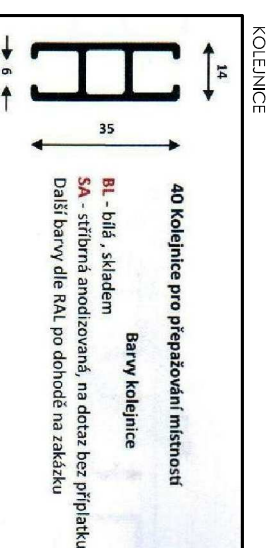

SESTAVA 1

TECHNICKÝ NÁKRES

SESTAVA 1		
ČÍSLO MÍSTNOSTI		
1. NP	2. NP	3. NP
0.24	2.01	3.01
0.25	2.02	3.02
0.29	2.06	3.10
0.34	2.07	3.11
0.35	2.11	3.12
0.39	2.12	3.37
0.40	2.16	3.38
0.44	2.27	3.51
0.45	2.31	3.52
0.68	2.32	3.56
0.69	2.42	3.57
0.73	2.43	3.61
0.74	2.47	3.62
0.78	2.48	3.67
0.79	2.80	3.68
0.83	2.81	3.73
0.84	2.94	3.74
0.145	2.95	3.79
0.146	2.99	3.80
0.150	2.100	3.85
0.151	2.104	3.86
	2.105	3.91
	2.109	3.92
	2.110	3.111
	2.129	3.112
	2.133	3.116
	2.134	3.117
	2.140	

SESTAVA 1					
VÝROBEK	MJ	POČET V 1 SESTAVĚ	1.NP	2.NP	3.NP
HLAVNÍ PROFIL bílá (m)	m	4,67	98,07	130,76	121,42
JEZDEC S HÁČKEM (rozteč háčků cca 11 cm)	ks	41	861	1148	1066
STOPKA	ks	1	21	28	26
KONCOVKA bílá	ks	1	21	28	26
STĚNOVÝ DRŽÁK bílý	ks	1	21	28	26
KŘÍŽENÍ PROFILŮ ("+")	ks				
KŘÍŽENÍ PROFILŮ ("T")	ks				
STROPNÍ DRŽÁK bílý	ks	2	42	56	52
SVĚŠOVACÍ TYČKA bílá 1m	ks	2	42	56	52
DRŽÁK TYČKY bílý	ks	2	42	56	52
POČET SESTAV CELKEM			21	28	26

kolejnice:
profil Box 40 včetně doplňků

závěs:
výšky 2500 mm, materiál 100% polyester,
barva bílá

KOLEJNICE

KONCOVKA