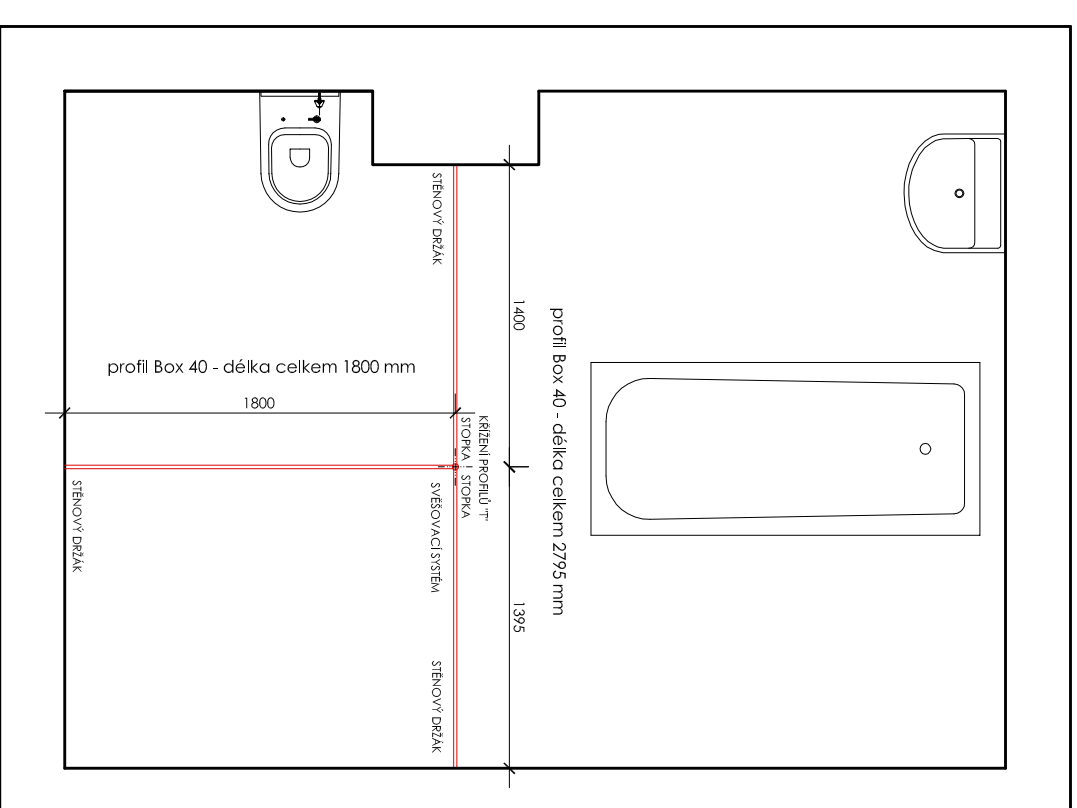

SESTAVA 3A

TECHNICKÝ NÁKRES

		SESTAVA 3A			
VÝROBEK	MJ	POČET V 1 SESTAVĚ	1.PP	2.NP	3.NP
HLAVNÍ PROFIL bílá (m)	m	4,595	4,595	4,595	4,595
JEZDEC S HÁČKEM (rozteč háčků cca 11 cm)	ks	42	42	42	42
STOPKA	ks	2	2	2	2
KONCOVKA bílá	ks				
STĚNOVÝ DRŽÁK bílý	ks	3	3	3	3
KŘÍŽENÍ PROFILŮ ("+")	ks				
KŘÍŽENÍ PROFILŮ ("T")	ks	1	1	1	1
STROPNÍ DRŽÁK bílý	ks	1	1	1	1
SVĚŠOVACÍ TYČKA bílá 1m	ks	1	1	1	1
DRŽÁK TYČKY bílý	ks	1	1	1	1
POČET SESTAV CELKEM		1	1	1	1

kolejnice:
profil Box 40 včetně doplňků

závės:
výšky 2500 mm, materiál 100% PEVA,
barva bílá