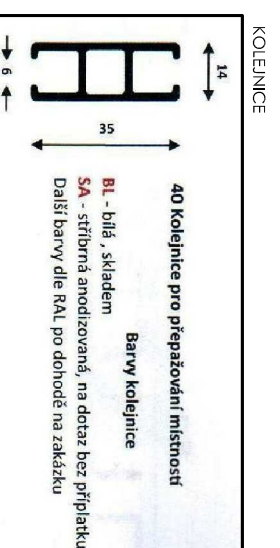

SESTAVA 3B		
ČÍSLO MÍSTNOSTI		
1.PP	2.NP	3.NP
0.134	2.147	3.99