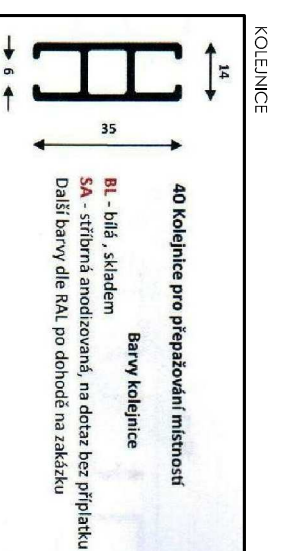

SESTAVA 3D

TECHNICKÝ NÁKRES

SESTAVA 3D		SESTAVA 3D
VÝROBEK	POČET V 1 SESTAVĚ	1,PP
HLAVNÍ PROFIL bílá (m)	5,61	5,61
JEZDEC S HÁČKEM (rozeč háčků cca 11 cm)	51	51
STOPKA	2	2
KONCOVKA bílá		
STĚNOVÝ DRŽÁK bílý	3	3
KŘÍŽENÍ PROFILŮ ("+")		
KŘÍŽENÍ PROFILŮ ("T")	1	1
STROPNÍ DRŽÁK bílý	1	1
SVĚŠOVACÍ TYČKA bílá 1m	1	1
DRŽÁK TYČKY bílý	1	1
POČET SESTAV CELKEM		1

kolejnice:
profil Box 40 včetně doplňků

závěs:
výšky 2500 mm, materiál 100% PEVA, barva bílá

SESTAVA 3D	
ČÍSLO MÍSTNOSTI	
1.PP	0,09