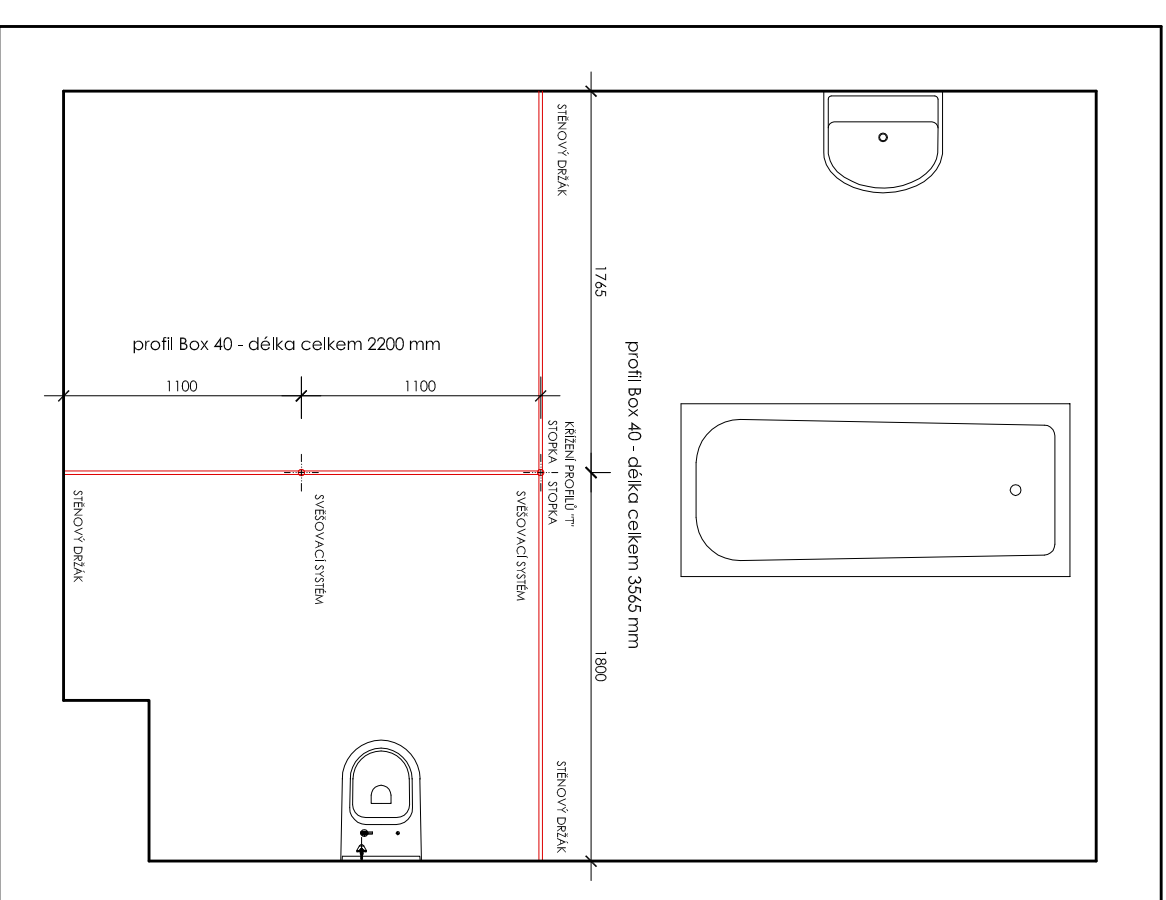

SESTAVA 2			
ČÍSLO MÍSTNOSTI			
1.PP	2.NP	3.NP	
0,64	2,85	3,19	
	2,90	3,33	

kolejnice:
profil Box 40 včetně doplňků

Závěs:
výšky 2500 mm, materiál 100% polyester,
barva bílá

KOLEJNICE

KONCOVKA

STĚNOVÝ DRŽÁK

kolejnice:
profil Box 40 včetně doplňků

závės:
výšky 2500 mm, materiál 100% PEVA,
barva bílá

SESTAVA 3A		
ČÍSLO MÍSTNOSTI		
1.PP	2.NP	3.NP
0,95	2,67	3,40

KOLEJNICE

KONCOVKA

STĚNOVÝ DRŽÁK

KŘÍŽENÍ +

KŘÍŽENÍ T

SVĚŠOVACÍ TYČKA

JEZDEC S HÁČKEM

STOPKA

SESTAVA 3B

TECHNICKÝ NÁKRES

		SESTAVA 3B			
VÝROBEK	MJ	POČET V 1 SESTAVĚ	1.PP	2.NP	3.NP
HLAVNÍ PROFIL bílá (m)	m	5,765	5,765	5,765	5,765
JEZDEC S HÁČKEM (rozeč háčků cca 11 cm)	ks	52	52	52	52
STOPKA	ks	2	2	2	2
KONCOVKA bílá	ks				
STĚNOVÝ DRŽÁK bílý	ks	3	3	3	3
KŘÍŽENÍ PROFILŮ ("++")	ks				
KŘÍŽENÍ PROFILŮ ("T")	ks	1	1	1	1
STROPNÍ DRŽÁK bílý	ks	2	2	2	2
SVĚŠOVACÍ TYČKA bílá 1m	ks	2	2	2	2
DRŽÁK TYČKY bílý	ks	2	2	2	2
POČET SESTAV CELKEM		1	1	1	1

kolejnice:
profil Box 40 včetně doplňků
závěs:
výšky 2500 mm, materiál 100% PEVA,
barva bílá

SESTAVA 3B			
ČÍSLO MÍSTNOSTI			
1.PP	2.NP	3.NP	
0.134	2.147	3.99	

SESTAVA 3C

TECHNICKÝ NÁKRES

		SESTAVA 3C	
VÝROBEK	MJ	POČET V 1 SESTAVĚ	2.NP
HLAVNÍ PROFIL bílá (m)	m	5,545	5,545
JEZDEC S HÁČKEM (rozeť háčků cca 11 cm)	ks	50	50
STOPKA	ks	2	2
KONCOVKA bílá	ks		
STĚNOVÝ DRŽÁK bílý	ks	3	3
KŘÍŽENÍ PROFILŮ ("+")	ks		
KŘÍŽENÍ PROFILŮ ("T")	ks	1	1
STROPNÍ DRŽÁK bílý	ks	1	1
SVĚŠOVACÍ TYČKA bílá 1m	ks	1	1
DRŽÁK TYČKY bílý	ks	1	1
POČET SESTAV CELKEM			1