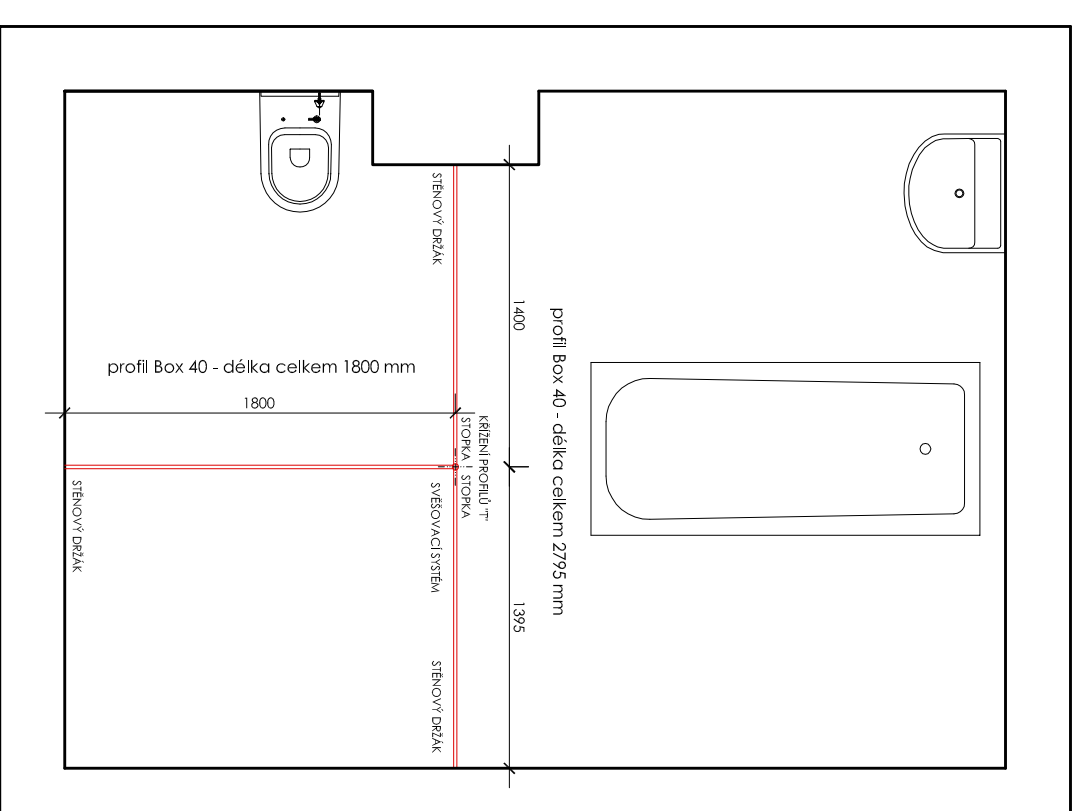

SESTAVA 3A

TECHNICKÝ NÁKRES

		SESTAVA 3A			
VÝROBEK	MJ	POČET V 1 SESTAVĚ	1.PP	2.NP	3.NP
HLAVNÍ PROFIL bílá (m)	m	4,595	4,595	4,595	4,595
JEZDEC S HÁČKEM (rozteč háčků cca 11 cm)	ks	42	42	42	42
STOPKA	ks	2	2	2	2
KONCOVKA bílá	ks				
STĚNOVÝ DRŽÁK bílý	ks	3	3	3	3
KŘÍŽENÍ PROFILŮ ("+")	ks				
KŘÍŽENÍ PROFILŮ ("T")	ks	1	1	1	1
STROPNÍ DRŽÁK bílý	ks	1	1	1	1
SVĚŠOVACÍ TYČKA bílá 1m	ks	1	1	1	1
DRŽÁK TYČKY bílý	ks	1	1	1	1
POČET SESTAV CELKEM		1	1	1	1

kolejnice:
profil Box 40 včetně doplňků

závės:
výšky 2500 mm, materiál 100% PEVA,
barva bílá