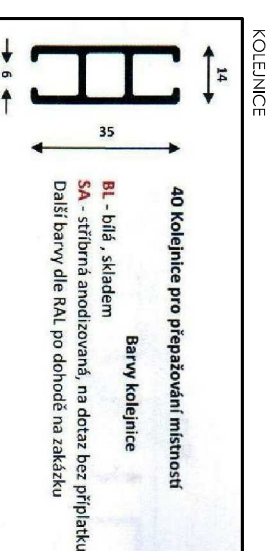

KONCOVKA

SESTAVA 3A		
ČÍSLO MÍSTNOSTI		
1.PP	2.NP	3.NP
0,95	2,67	3,40

KOLEJNICE