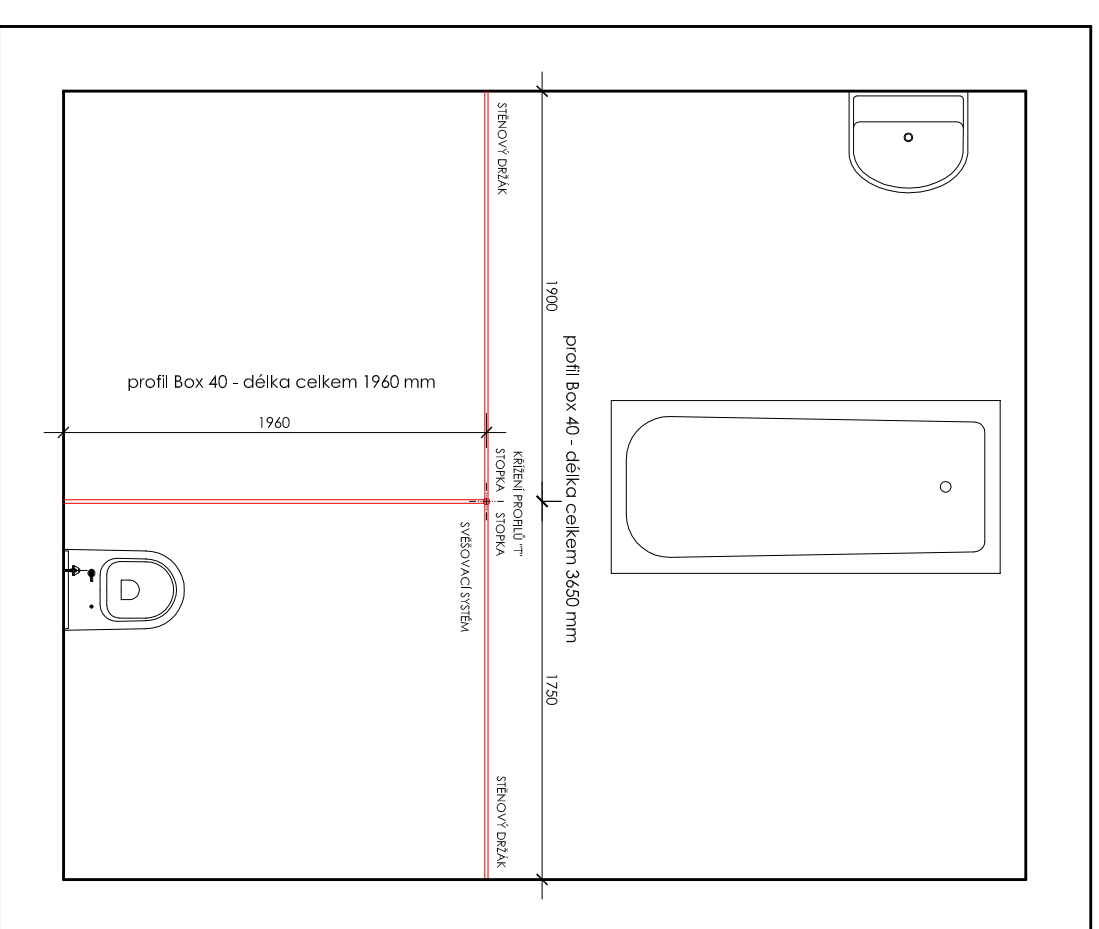

kolejnice:
profil Box 40 včetně doplňků
závěs:
výšky 2500 mm, materiál 100% PEVA,
barva bílá

SESTAVA 3B			
ČÍSLO MÍSTNOSTI			
1.PP	2.NP	3.NP	
0.134	2.147	3.99	

SESTAVA 3C

TECHNICKÝ NÁKRES

		SESTAVA 3C	
VÝROBEK	MJ	POČET V 1 SESTAVĚ	2.NP
HLAVNÍ PROFIL bílá (m)	m	5,545	5,545
JEZDEC S HÁČKEM (rozeť háčků cca 11 cm)	ks	50	50
STOPKA	ks	2	2
KONCOVKA bílá	ks		
STĚNOVÝ DRŽÁK bílý	ks	3	3
KŘÍŽENÍ PROFILŮ ("+")	ks		
KŘÍŽENÍ PROFILŮ ("T")	ks	1	1
STROPNÍ DRŽÁK bílý	ks	1	1
SVĚŠOVACÍ TYČKA bílá 1m	ks	1	1
DRŽÁK TYČKY bílý	ks	1	1
POČET SESTAV CELKEM			1

SESTAVA 3D

TECHNICKÝ NÁKRES

SESTAVA 3D		SESTAVA 3D
VÝROBEK	POČET V 1 SESTAVĚ	1,PP
HLAVNÍ PROFIL bílá (m)	5,61	5,61
JEZDEC S HÁČKEM (rozeč háčků cca 11 cm)	51	51
STOPKA	2	2
KONCOVKA bílá		
STĚNOVÝ DRŽÁK bílý	3	3
KŘÍŽENÍ PROFILŮ ("+")		
KŘÍŽENÍ PROFILŮ ("T")	1	1
STROPNÍ DRŽÁK bílý	1	1
SVĚŠOVACÍ TYČKA bílá 1m	1	1
DRŽÁK TYČKY bílý	1	1
POČET SESTAV CELKEM		1

kolejnice:
profil Box 40 včetně doplňků

závěs:
výšky 2500 mm, materiál 100% PEVA, barva bílá

SESTAVA 3D	
ČÍSLO MÍSTNOSTI	
1.PP	0,09

SESTAVA 4

TECHNICKÝ NÁKRES

		SESTAVA 4	
VÝROBEK	POČET V 1 SESTAVĚ	1.NP	
HLAVNÍ PROFIL bílá (m)	19,575	19,575	
JEZDEC S HÁČKEM (rozeč háčků cca 11 cm)	177	177	
STOPKA	4	4	
KONCOVKA bílá			
STĚNOVÝ DRŽÁK bílý	6	6	
KŘÍŽENÍ PROFILŮ ("+")			
KŘÍŽENÍ PROFILŮ ("T")	2	2	
STROPNÍ DRŽÁK bílý	8	8	
SVĚŠOVACÍ TYČKA bílá 1m	8	8	
DRŽÁK TYČKY bílý	8	8	
POČET SESTAV CELKEM		1	

SESTAVA 4	
ČÍSLO MÍSTNOSTI	
1.NP	1.10

kolejnice:
profil Box 40 včetně doplňků

závěs:

výšky 2500 mm, materiál 100% PEVA,
barva bílá