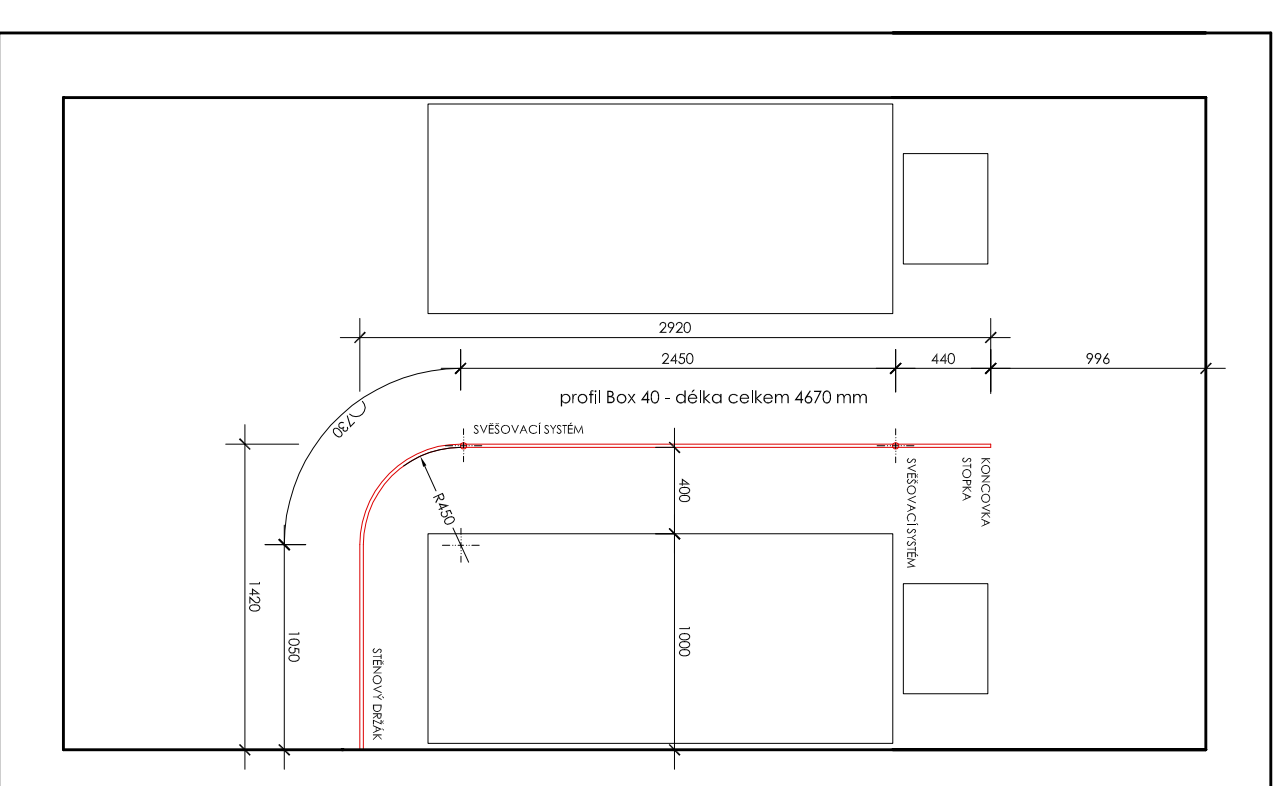

SESTAVA 1

TECHNICKÝ NÁKRES

SESTAVA 1		
ČÍSLO MÍSTNOSTI		
1. NP	2. NP	3. NP
0.24	2.01	3.01
0.25	2.02	3.02
0.29	2.06	3.10
0.34	2.07	3.11
0.35	2.11	3.12
0.39	2.12	3.37
0.40	2.16	3.38
0.44	2.27	3.51
0.45	2.31	3.52
0.68	2.32	3.56
0.69	2.42	3.57
0.73	2.43	3.61
0.74	2.47	3.62
0.78	2.48	3.67
0.79	2.80	3.68
0.83	2.81	3.73
0.84	2.94	3.74
0.145	2.95	3.79
0.146	2.99	3.80
0.150	2.100	3.85
0.151	2.104	3.86
	2.105	3.91
	2.109	3.92
	2.110	3.111
	2.129	3.112
	2.133	3.116
	2.134	3.117
	2.140	

SESTAVA 1					
VÝROBEK	MJ	POČET V 1 SESTAVĚ	1.NP	2.NP	3.NP
HLAVNÍ PROFIL bílá (m)	m	4,67	98,07	130,76	121,42
JEZDEC S HÁČKEM (rozteč háčků cca 11 cm)	ks	41	861	1148	1066
STOPKA	ks	1	21	28	26
KONCOVKA bílá	ks	1	21	28	26
STĚNOVÝ DRŽÁK bílý	ks	1	21	28	26
KŘÍŽENÍ PROFILŮ ("+")	ks				
KŘÍŽENÍ PROFILŮ ("T")	ks				
STROPNÍ DRŽÁK bílý	ks	2	42	56	52
SVĚŠOVACÍ TYČKA bílá 1m	ks	2	42	56	52
DRŽÁK TYČKY bílý	ks	2	42	56	52
POČET SESTAV CELKEM			21	28	26

kolejnice:
profil Box 40 včetně doplňků

závěs:
výšky 2500 mm, materiál 100% polyester,
barva bílá

KOLEJNICE

KONCOVKA