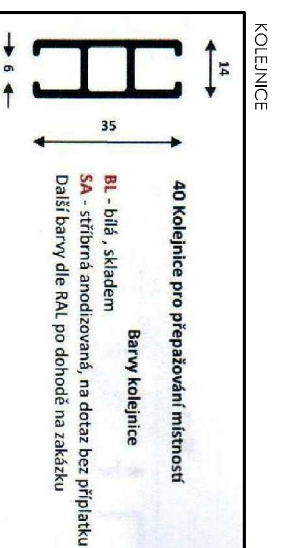

SESTAVA 2

TECHNICKÝ NÁKRES

SESTAVA 2					
VÝROBEK	MJ	POČET V 1 SESTAVĚ	1.PP	2.NP	3.NP
Hlavní profil bílá (m)	m	12,44	12,44	24,88	37,32
JEZDEC S HÁČKEM (rozečť háčků cca 11 cm)	ks	112	112	224	336
STOPKA	ks	3	3	6	9
KONCOVKA bílá	ks	1	1	2	3
STĚNOVÝ DRŽÁK bílý	ks	3	3	6	9
KŘÍŽENÍ PROFILŮ ("+")	ks	1	1	2	3
KŘÍŽENÍ PROFILŮ ("T")	ks				
STROPNÍ DRŽÁK bílý	ks	6	6	12	18
SVĚŠOVACÍ TYČKA bílá 1m	ks	6	6	12	18
DRŽÁK TYČKY bílý	ks	6	6	12	18
POČET SESTAV CELKEM			1	2	3

SESTAVA 2			
ČÍSLO MÍSTNOSTI			
1.PP	2.NP	3.NP	
0,64	2,85	3,19	
	2,90	3,33	

kolejnice:
profil Box 40 včetně doplňků

Závěs:
výšky 2500 mm, materiál 100% polyester,
barva bílá

KOLEJNICE

KONCOVKA