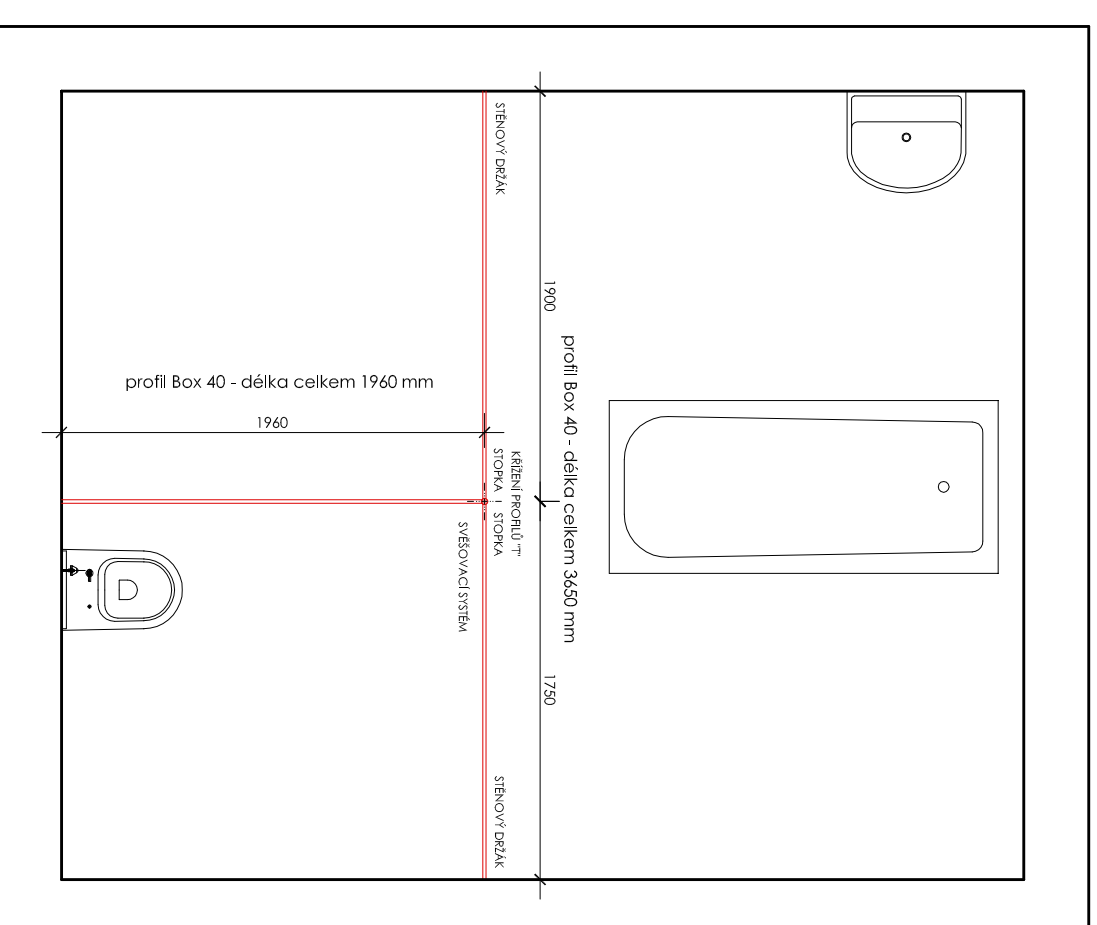

SESTAVA 3D

TECHNICKÝ NÁKRES

SESTAVA 3D		SESTAVA 3D
VÝROBEK	POČET V 1 SESTAVĚ	1,PP
HLAVNÍ PROFIL bílá (m)	5,61	5,61
JEZDEC S HÁČKEM (rozeč háčků cca 11 cm)	51	51
STOPKA	2	2
KONCOVKA bílá		
STĚNOVÝ DRŽÁK bílý	3	3
KŘÍŽENÍ PROFILŮ ("+")		
KŘÍŽENÍ PROFILŮ ("T")	1	1
STROPNÍ DRŽÁK bílý	1	1
SVĚŠOVACÍ TYČKA bílá 1m	1	1
DRŽÁK TYČKY bílý	1	1
POČET SESTAV CELKEM		1

kolejnice:
profil Box 40 včetně doplňků

závěs:
výšky 2500 mm, materiál 100% PEVA, barva bílá

SESTAVA 3D	
ČÍSLO MÍSTNOSTI	
1,PP	0,09

40 Kolejnice pro přepážování místností Barvy kolejnice BL - bílá, skladem SA - stříbrná anodizovaná, na dotaz bez příplatku Další barvy dle RAL po dohodě na zakázku	KONCOVKA	STĚNOVÝ DRŽÁK	KŘÍŽENÍ +	KŘÍŽENÍ T	SVĚŠOVACÍ TYČKA	JEZDEC S HÁČKEM	STOPKA