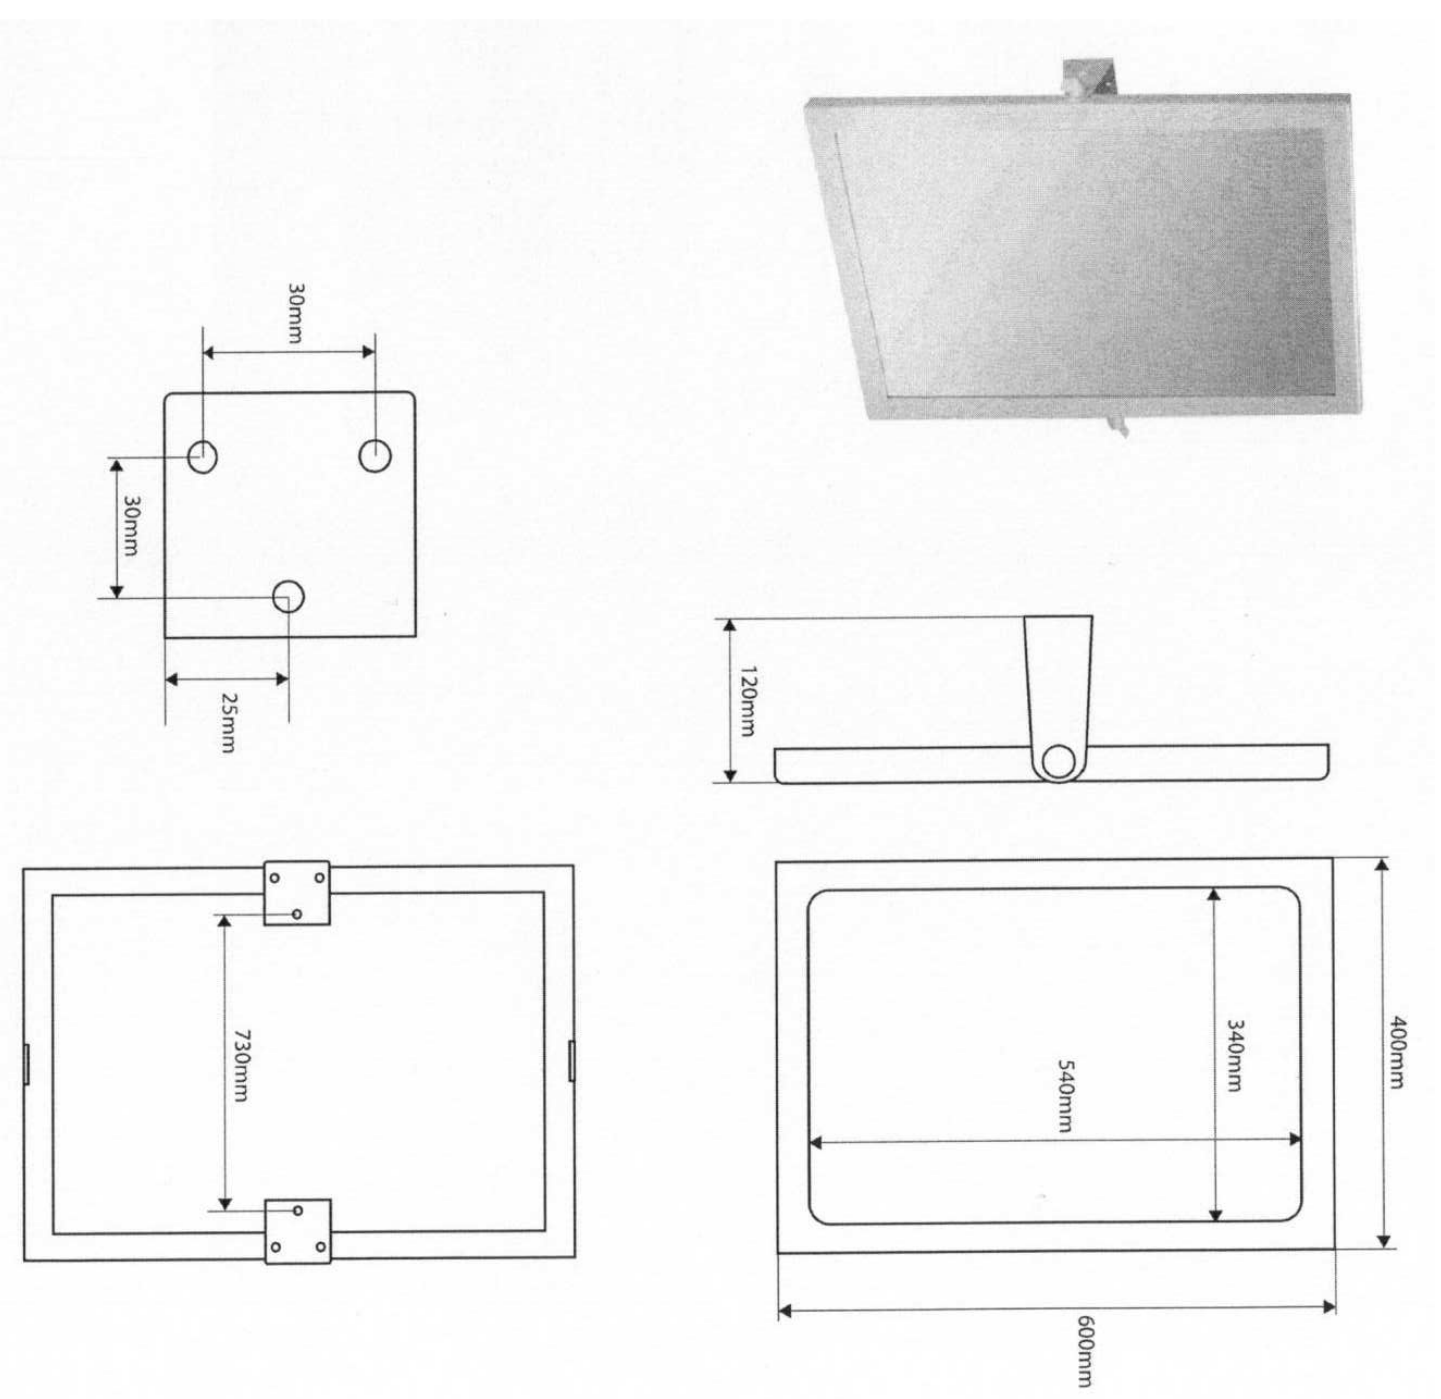

VÝKLOPNÉ ZRCADLO

TECHNICKÝ NÁKRES

ZRCADLO - CELKEM 86 KS			
ČÍSLO MÍSTNOSTI			
1. PP	1.NP	2.NP	3.NP
0.07	1.03	2.05	3.05
0.09	1.05	2.10	3.09
0.21	1.10	2.15	3.15
0.28	1.15	2.20	3.16
0.33	1.21	2.25	3.32
0.38	1.22	2.30	3.36
0.41	1.39	2.33	3.40
0.63	1.52	2.41	3.41
0.67	1.53	2.44	3.50
0.72	1.74	2.56	3.53
0.75	1.75	2.58	3.58
0.80	1.87	2.67	3.66
0.105	1.89	2.68	3.72
0.110		2.79	3.78
0.115		2.82	3.84
0.120		2.89	3.88
0.123		2.93	3.99
0.144		2.98	3.101
0.147		2.101	3.110
		2.106	3.113
		2.114	
		2.121	
		2.127	
		2.132	
		2.137	
		2.147	
		2.149	
		2.157	
		2.160	
24 ks	13 ks	29 ks	20 ks

ZRCADLO výklopné Bemeta, materiál ocel, povrchová úprava bílá